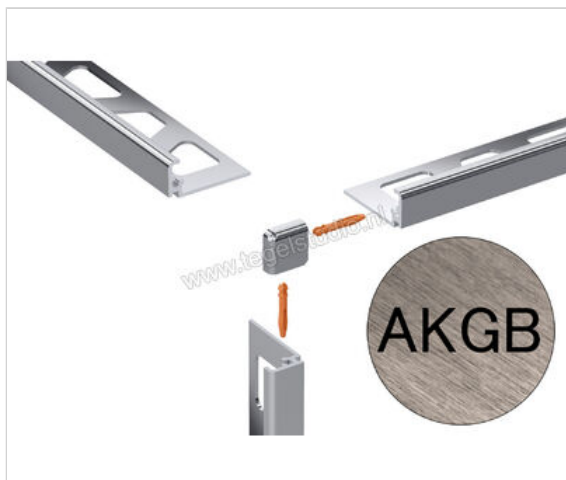

Schlüter Systems JOLLY-AKGB Buitenhoek 90° Aluminium AKGB - Alu. koper geborsteld geanodiseerd
Sterkte: 10 mm

Artikelnummer	EV/J100AKGB
Fabrikant	Schlüter Systems
Serie	JOLLY-AKGB
Kleur	AKGB - Alu. koper geborsteld geanodiseerd
Soort	Buitenhoek 90°
Materiaal	Aluminium
EAN nummer	4011832198533
Gewicht	0,003 KG/Stuk
Stuks per pakket	1
Hoogte mm	10
Bestel-/levertijd	Levertijd c.a. 3 weken