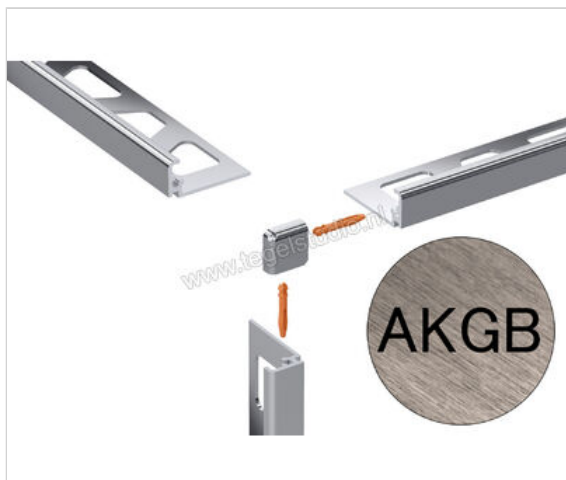

Schlüter Systems JOLLY-AKGB Buitenhoek 90° Aluminium AKGB - Alu. koper geborsteld geanodiseerd
Sterkte: 11 mm

Artikelnummer	EV/J110AKGB
Fabrikant	Schlüter Systems
Serie	JOLLY-AKGB
Kleur	AKGB - Alu. koper geborsteld geanodiseerd
Soort	Buitenhoek 90°
Materiaal	Aluminium
EAN nummer	4011832198564
Gewicht	0,003 KG/Stuk
Stuks per pakket	1
Hoogte mm	11
Bestel-/levertijd	Levertijd c.a. 3 weken