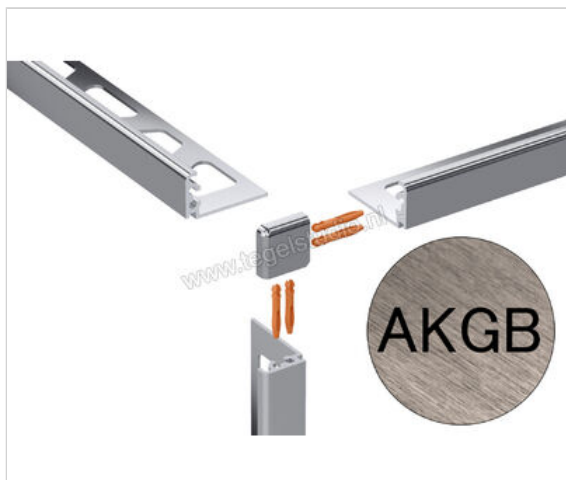

Schlüter Systems JOLLY-AKGB Buitenhoek 90° Aluminium AKGB - Alu. koper geborsteld geanodiseerd
Sterkte: 12,5 mm

Artikelnummer	EV/J125AKGB
Fabrikant	Schlüter Systems
Serie	JOLLY-AKGB
Kleur	AKGB - Alu. koper geborsteld geanodiseerd
Soort	Buitenhoek 90°
Materiaal	Aluminium
EAN nummer	4011832198595
Gewicht	0,005 KG/Stuk
Stuks per pakket	1
Hoogte mm	12,5
Bestel-/levertijd	Levertijd c.a. 3 weken