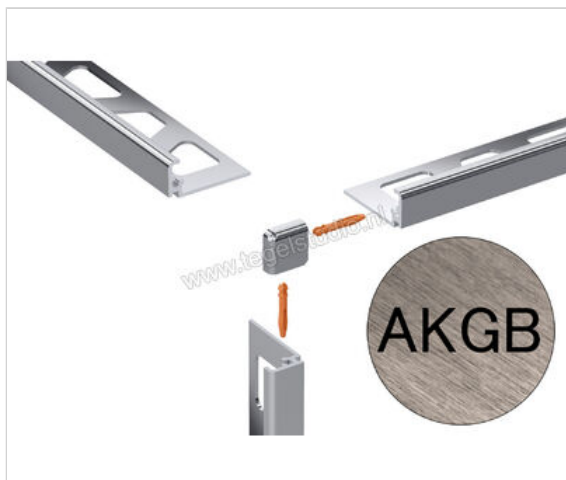

Schlüter Systems JOLLY-AKGB Buitenhoek 90° Aluminium AKGB - Alu. koper geborsteld geanodiseerd
Sterkte: 6 mm

Artikelnummer	EV/J60AKGB
Fabrikant	Schlüter Systems
Serie	JOLLY-AKGB
Kleur	AKGB - Alu. koper geborsteld geanodiseerd
Soort	Buitenhoek 90°
Materiaal	Aluminium
EAN nummer	4011832198625
Gewicht	0,003 KG/Stuk
Stuks per pakket	1
Hoogte mm	6
Bestel-/levertijd	Levertijd c.a. 3 weken