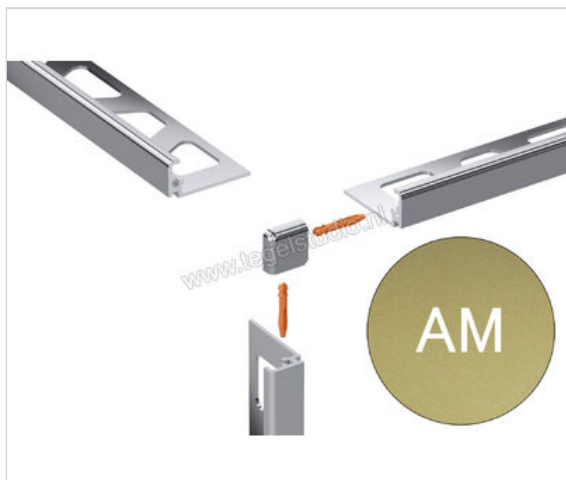

Schlüter Systems JOLLY-AM Buitenhoek 90° Aluminium AM - Alu. messingkleurig mat geanodiseerd
Sterkte: 10 mm

Artikelnummer	EV/J100AM
Fabrikant	Schlüter Systems
Serie	JOLLY-AM
Kleur	AM - Alu. messingkleurig mat geanodiseerd
Soort	Buitenhoek 90°
Materiaal	Aluminium
EAN nummer	4011832196881
Gewicht	0,003 KG/Stuk
Stuks per pakket	1
Hoogte mm	10
Bestel-/levertijd	Levertijd c.a. 3 weken