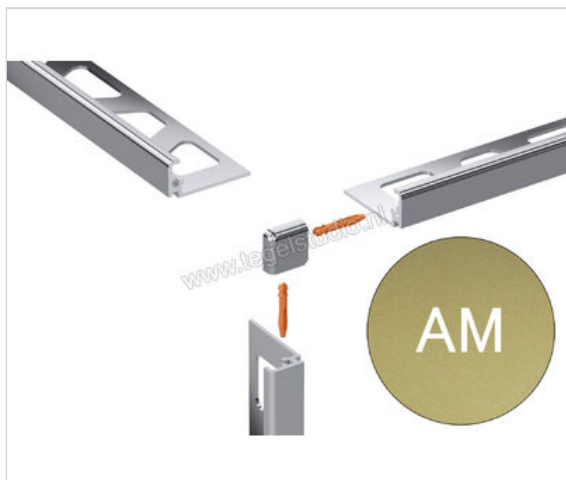

Schlüter Systems JOLLY-AM Buitenhoek 90° Aluminium AM - Alu. messingkleurig mat geanodiseerd
Sterkte: 11 mm

Artikelnummer	EV/J110AM
Fabrikant	Schlüter Systems
Serie	JOLLY-AM
Kleur	AM - Alu. messingkleurig mat geanodiseerd
Soort	Buitenhoek 90°
Materiaal	Aluminium
EAN nummer	4011832196911
Gewicht	0,003 KG/Stuk
Stuks per pakket	1
Hoogte mm	11
Bestel-/levertijd	Levertijd c.a. 3 weken