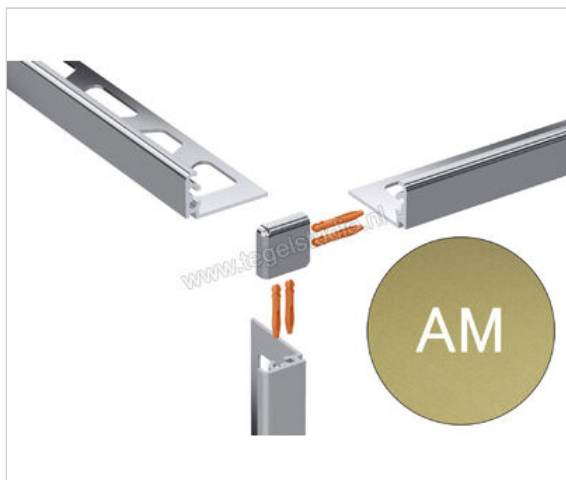

Schlüter Systems JOLLY-AM Buitenhoek 90° Aluminium AM - Alu. messingkleurig mat geanodiseerd
Sterkte: 12,5 mm

Artikelnummer	EV/J125AM
Fabrikant	Schlüter Systems
Serie	JOLLY-AM
Kleur	AM - Alu. messingkleurig mat geanodiseerd
Soort	Buitenhoek 90°
Materiaal	Aluminium
EAN nummer	4011832196942
Gewicht	0,005 KG/Stuk
Stuks per pakket	1
Hoogte mm	12,5
Bestel-/levertijd	Levertijd c.a. 3 weken