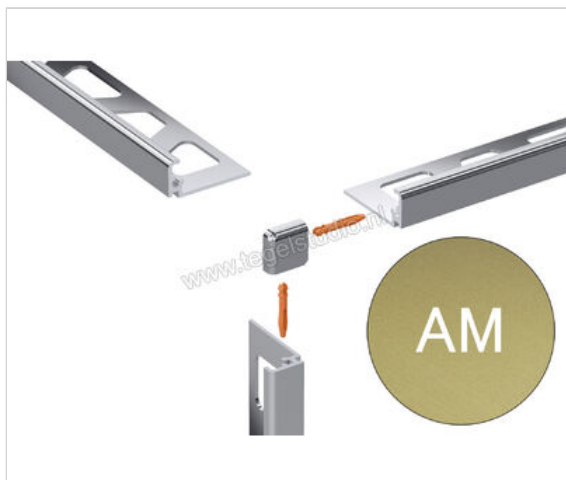

Schlüter Systems JOLLY-AM Buitenhoek 90° Aluminium AM - Alu. messingkleurig mat geanodiseerd
Sterkte: 6 mm

Artikelnummer	EV/J60AM
Fabrikant	Schlüter Systems
Serie	JOLLY-AM
Kleur	AM - Alu. messingkleurig mat geanodiseerd
Soort	Buitenhoek 90°
Materiaal	Aluminium
EAN nummer	4011832196973
Gewicht	0,003 KG/Stuk
Stuks per pakket	1
Hoogte mm	6
Bestel-/levertijd	Levertijd c.a. 3 weken