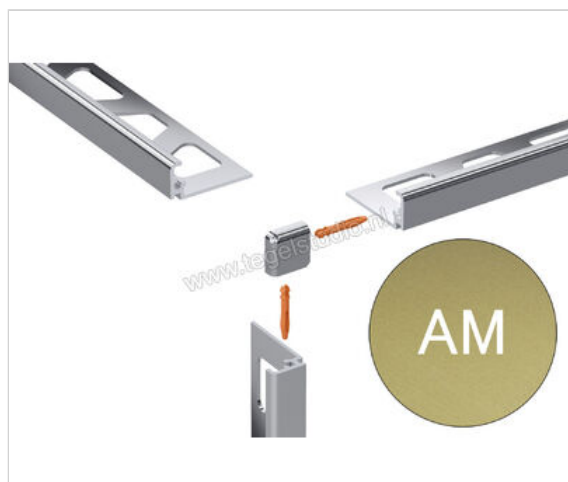

Schlüter Systems JOLLY-AM Buitenhoek 90° Aluminium AM - Alu. messingkleurig mat geanodiseerd
Sterkte: 8 mm

Artikelnummer	EV/J80AM
Fabrikant	Schlüter Systems
Serie	JOLLY-AM
Kleur	AM - Alu. messingkleurig mat geanodiseerd
Soort	Buitenhoek 90°
Materiaal	Aluminium
EAN nummer	4011832197000
Gewicht	0,003 KG/Stuk
Stuks per pakket	1
Hoogte mm	8
Bestel-/levertijd	Levertijd c.a. 3 weken