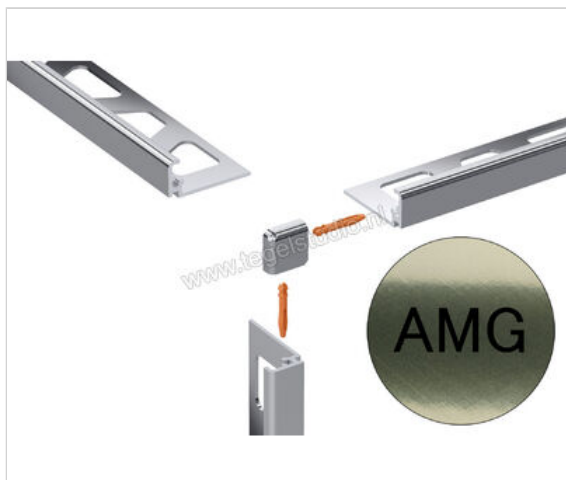

Schlüter Systems JOLLY-AMG Buitenhoek 90° Aluminium AMG - Alu. messing geborsteld geanodiseerd
Sterkte: 10 mm

Artikelnummer	EV/J100AMG
Fabrikant	Schlüter Systems
Serie	JOLLY-AMG
Kleur	AMG - Alu. messing geborsteld geanodiseerd
Soort	Buitenhoek 90°
Materiaal	Aluminium
EAN nummer	4011832198328
Gewicht	0,003 KG/Stuk
Stuks per pakket	1
Hoogte mm	10
Bestel-/levertijd	Levertijd c.a. 3 weken