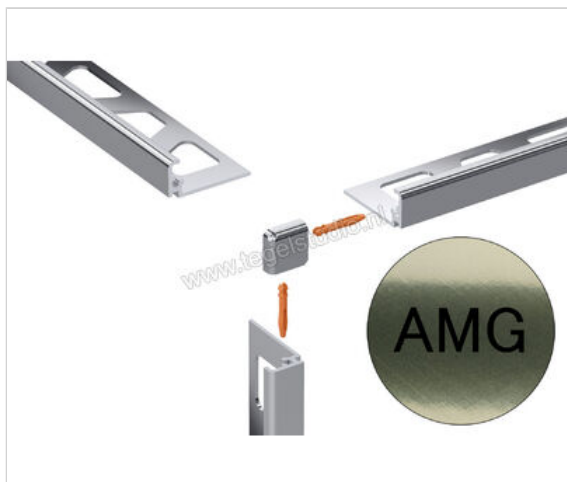

Schlüter Systems JOLLY-AMG Buitenhoek 90° Aluminium AMG - Alu. messing geborsteld geanodiseerd
Sterkte: 11 mm

Artikelnummer	EV/J110AMG
Fabrikant	Schlüter Systems
Serie	JOLLY-AMG
Kleur	AMG - Alu. messing geborsteld geanodiseerd
Soort	Buitenhoek 90°
Materiaal	Aluminium
EAN nummer	4011832198373
Gewicht	0,003 KG/Stuk
Stuks per pakket	1
Hoogte mm	11
Bestel-/levertijd	Levertijd c.a. 3 weken