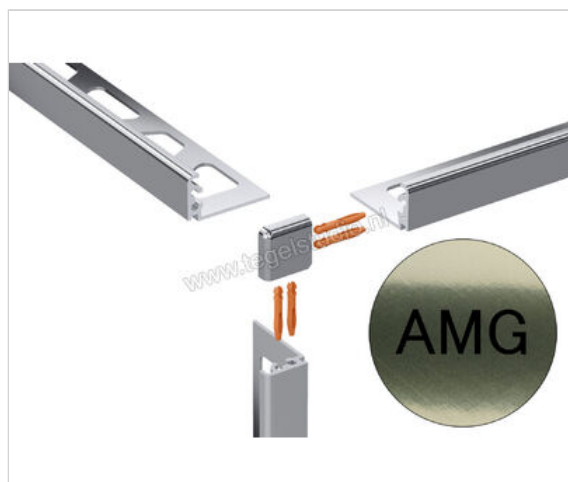

Schlüter Systems JOLLY-AMG Buitenhoek 90° Aluminium AMG - Alu. messing geborsteld geanodiseerd  
Sterkte: 12,5 mm

<b>Artikelnummer</b>	EV/J125AMG
<b>Fabrikant</b>	Schlüter Systems
<b>Serie</b>	JOLLY-AMG
<b>Kleur</b>	AMG - Alu. messing geborsteld geanodiseerd
<b>Soort</b>	Buitenhoek 90°
<b>Materiaal</b>	Aluminium
<b>EAN nummer</b>	4011832198410
<b>Gewicht</b>	0,005 KG/Stuk
<b>Stuks per pakket</b>	1
<b>Hoogte mm</b>	12,5
<b>Bestel-/levertijd</b>	Levertijd c.a. 3 weken