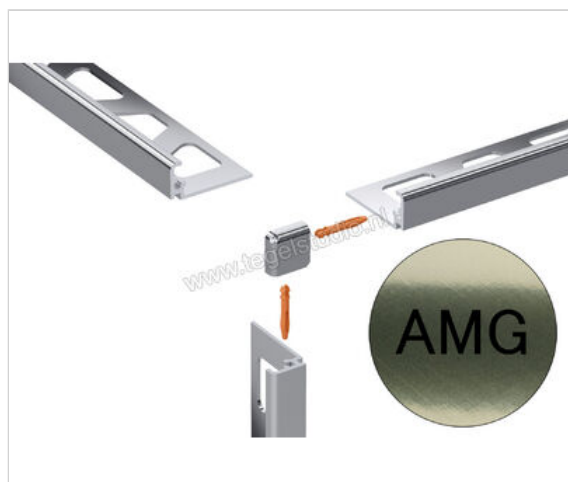

Schlüter Systems JOLLY-AMG Buitenhoek 90° Aluminium AMG - Alu. messing geborsteld geanodiseerd
Sterkte: 6 mm

Artikelnummer	EV/J60AMG
Fabrikant	Schlüter Systems
Serie	JOLLY-AMG
Kleur	AMG - Alu. messing geborsteld geanodiseerd
Soort	Buitenhoek 90°
Materiaal	Aluminium
EAN nummer	4011832198458
Gewicht	0,003 KG/Stuk
Stuks per pakket	1
Hoogte mm	6
Bestel-/levertijd	Levertijd c.a. 3 weken