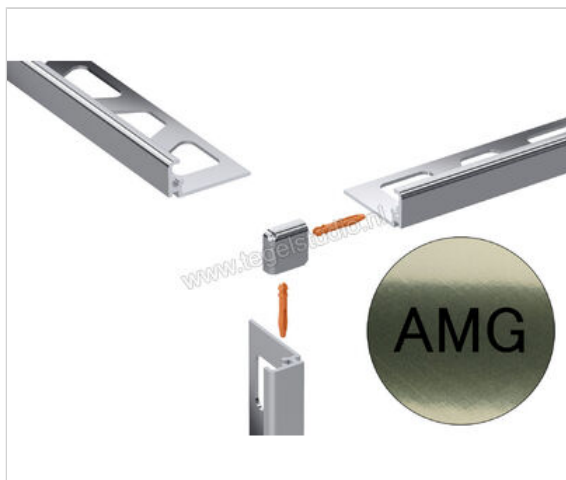

Schlüter Systems JOLLY-AMG Buitenhoek 90° Aluminium AMG - Alu. messing geborsteld geanodiseerd
Sterkte: 8 mm

Artikelnummer	EV/J80AMG
Fabrikant	Schlüter Systems
Serie	JOLLY-AMG
Kleur	AMG - Alu. messing geborsteld geanodiseerd
Soort	Buitenhoek 90°
Materiaal	Aluminium
EAN nummer	4011832198502
Gewicht	0,003 KG/Stuk
Stuks per pakket	1
Hoogte mm	8
Bestel-/levertijd	Levertijd c.a. 3 weken