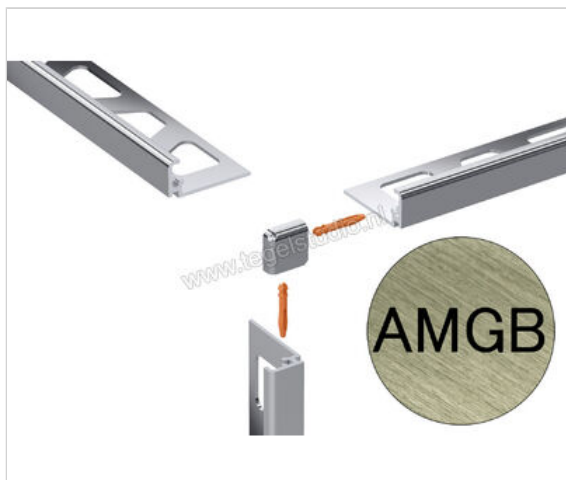

Schlüter Systems JOLLY-AMGB Buitenhoek 90° Aluminium AMGB - Alu. messing geborsteld geanodiseerd Sterkte: 10 mm

<b>Artikelnummer</b>	EV/J100AMGB
<b>Fabrikant</b>	Schlüter Systems
<b>Serie</b>	JOLLY-AMGB
<b>Kleur</b>	AMGB - Alu. messing geborsteld geanodiseerd
<b>Soort</b>	Buitenhoek 90°
<b>Materiaal</b>	Aluminium
<b>EAN nummer</b>	4011832198540
<b>Gewicht</b>	0,003 KG/Stuk
<b>Stuks per pakket</b>	1
<b>Hoogte mm</b>	10
<b>Bestel-/levertijd</b>	Levertijd c.a. 3 weken