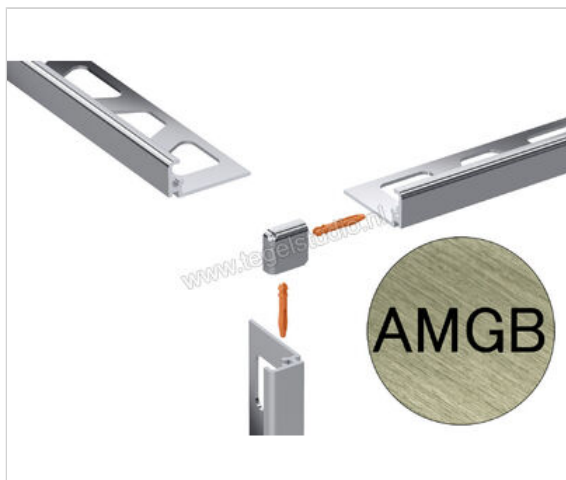

Schlüter Systems JOLLY-AMGB Buitenhoek 90° Aluminium AMGB - Alu. messing geborsteld geanodiseerd Sterkte: 11 mm

Artikelnummer	EV/J110AMGB
Fabrikant	Schlüter Systems
Serie	JOLLY-AMGB
Kleur	AMGB - Alu. messing geborsteld geanodiseerd
Soort	Buitenhoek 90°
Materiaal	Aluminium
EAN nummer	4011832198571
Gewicht	0,003 KG/Stuk
Stuks per pakket	1
Hoogte mm	11
Bestel-/levertijd	Levertijd c.a. 3 weken