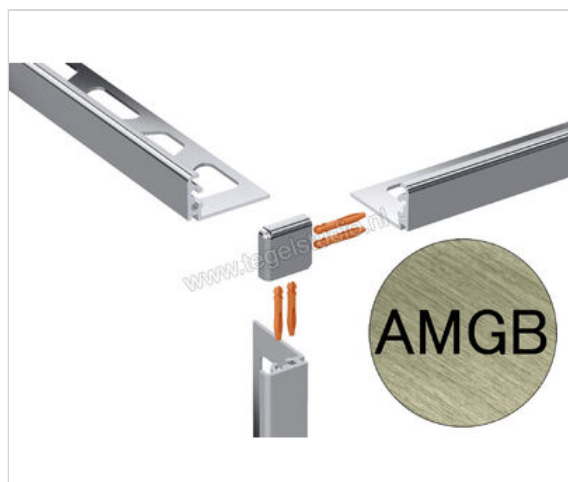

Schlüter Systems JOLLY-AMGB Buitenhoek 90° Aluminium AMGB - Alu. messing geborsteld geanodiseerd Sterkte: 12,5 mm

Artikelnummer	EV/J125AMGB
Fabrikant	Schlüter Systems
Serie	JOLLY-AMGB
Kleur	AMGB - Alu. messing geborsteld geanodiseerd
Soort	Buitenhoek 90°
Materiaal	Aluminium
EAN nummer	4011832198601
Gewicht	0,005 KG/Stuk
Stuks per pakket	1
Hoogte mm	12,5
Bestel-/levertijd	Levertijd c.a. 3 weken