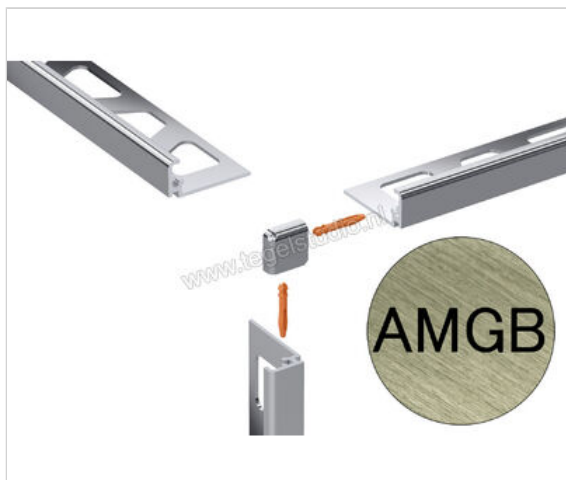

Schlüter Systems JOLLY-AMGB Buitenhoek 90° Aluminium AMGB - Alu. messing geborsteld geanodiseerd Sterkte: 6 mm

| | |
|--------------------------|---|
| Artikelnummer | EV/J60AMGB |
| Fabrikant | Schlüter Systems |
| Serie | JOLLY-AMGB |
| Kleur | AMGB - Alu. messing geborsteld geanodiseerd |
| Soort | Buitenhoek 90° |
| Materiaal | Aluminium |
| EAN nummer | 4011832198632 |
| Gewicht | 0,003 KG/Stuk |
| Stuks per pakket | 1 |
| Hoogte mm | 6 |
| Bestel-/levertijd | Levertijd c.a. 3 weken |