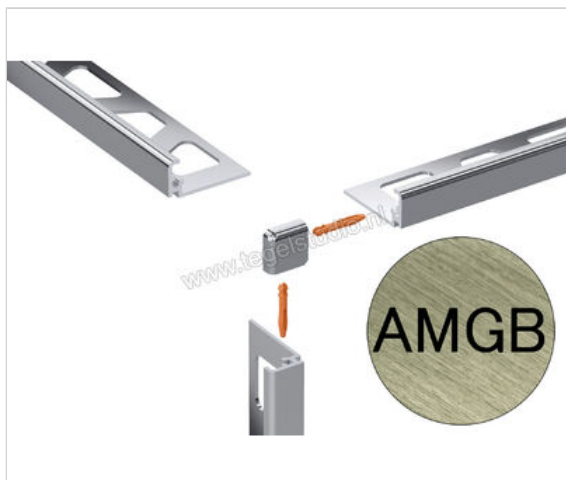

Schlüter Systems JOLLY-AMGB Buitenhoek 90° Aluminium AMGB - Alu. messing geborsteld geanodiseerd Sterkte: 8 mm

Artikelnummer	EV/J80AMGB
Fabrikant	Schlüter Systems
Serie	JOLLY-AMGB
Kleur	AMGB - Alu. messing geborsteld geanodiseerd
Soort	Buitenhoek 90°
Materiaal	Aluminium
EAN nummer	4011832198670
Gewicht	0,003 KG/Stuk
Stuks per pakket	1
Hoogte mm	8
Bestel-/levertijd	Levertijd c.a. 3 weken