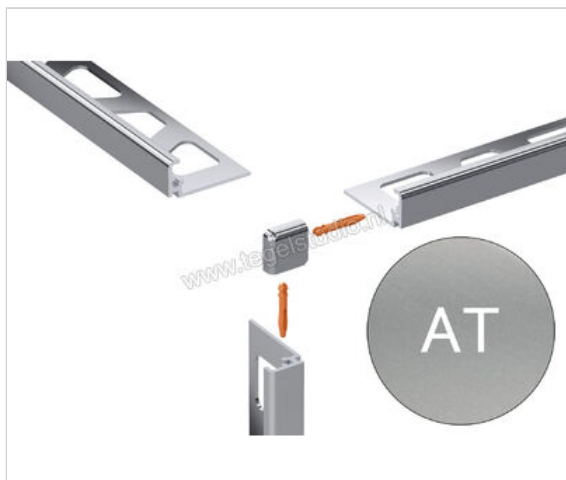

Schlüter Systems JOLLY-AT Buitenhoek 90° Aluminium AT - Alu. titanium mat geanodiseerd Sterkte: 10 mm

Artikelnummer	EV/J100AT
Fabrikant	Schlüter Systems
Serie	JOLLY-AT
Kleur	AT - Alu. titanium mat geanodiseerd
Soort	Buitenhoek 90°
Materiaal	Aluminium
EAN nummer	4011832197871
Gewicht	0,003 KG/Stuk
Stuks per pakket	1
Hoogte mm	10
Bestel-/levertijd	Levertijd c.a. 3 weken