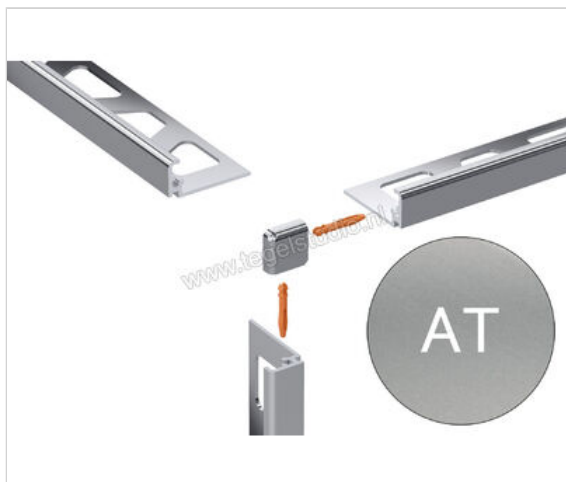

Schlüter Systems JOLLY-AT Buitenhoek 90° Aluminium AT - Alu. titanium mat geanodiseerd Sterkte: 11 mm

<b>Artikelnummer</b>	EV/J110AT
<b>Fabrikant</b>	Schlüter Systems
<b>Serie</b>	JOLLY-AT
<b>Kleur</b>	AT - Alu. titanium mat geanodiseerd
<b>Soort</b>	Buitenhoek 90°
<b>Materiaal</b>	Aluminium
<b>EAN nummer</b>	4011832197918
<b>Gewicht</b>	0,003 KG/Stuk
<b>Stuks per pakket</b>	1
<b>Hoogte mm</b>	11
<b>Bestel-/levertijd</b>	Levertijd c.a. 3 weken