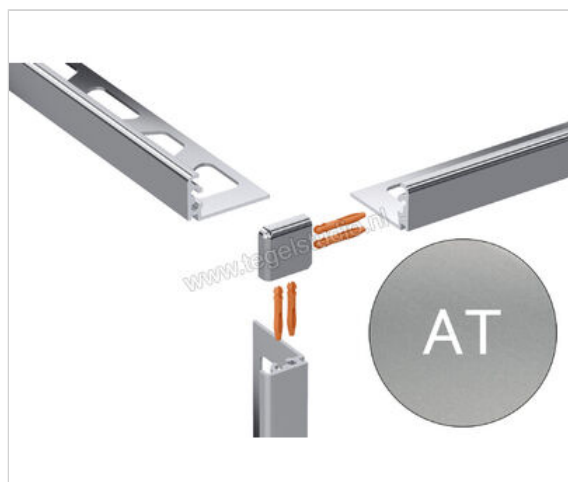

Schlüter Systems JOLLY-AT Buitenhoek 90° Aluminium AT - Alu. titanium mat geanodiseerd Sterkte: 12,5 mm

<b>Artikelnummer</b>	EV/J125AT
<b>Fabrikant</b>	Schlüter Systems
<b>Serie</b>	JOLLY-AT
<b>Kleur</b>	AT - Alu. titanium mat geanodiseerd
<b>Soort</b>	Buitenhoek 90°
<b>Materiaal</b>	Aluminium
<b>EAN nummer</b>	4011832197956
<b>Gewicht</b>	0,005 KG/Stuk
<b>Stuks per pakket</b>	1
<b>Hoogte mm</b>	12,5
<b>Bestel-/levertijd</b>	Levertijd c.a. 3 weken