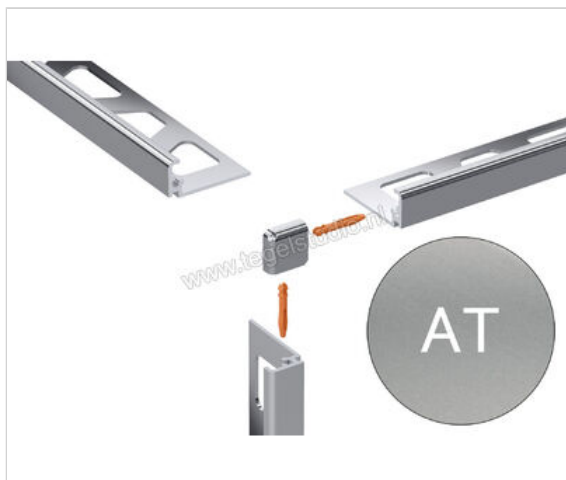

Schlüter Systems JOLLY-AT Buitenhoek 90° Aluminium AT - Alu. titanium mat geanodiseerd Sterkte: 6 mm

Artikelnummer	EV/J60AT
Fabrikant	Schlüter Systems
Serie	JOLLY-AT
Kleur	AT - Alu. titanium mat geanodiseerd
Soort	Buitenhoek 90°
Materiaal	Aluminium
EAN nummer	4011832198106
Gewicht	0,003 KG/Stuk
Stuks per pakket	1
Hoogte mm	6
Bestel-/levertijd	Levertijd c.a. 3 weken