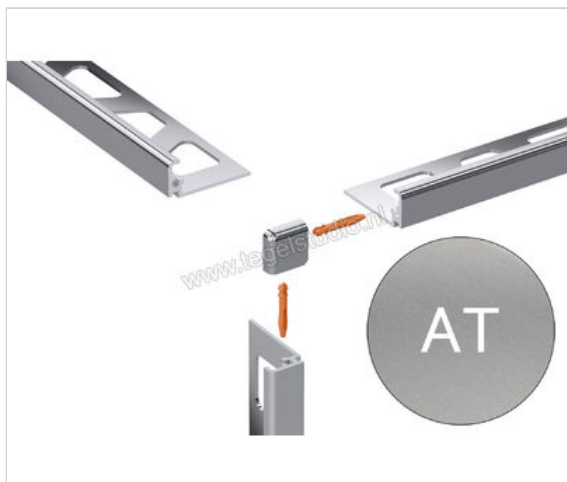

Schlüter Systems JOLLY-AT Buitenhoek 90° Aluminium AT - Alu. titanium mat geanodiseerd Sterkte: 8 mm

Artikelnummer	EV/J80AT
Fabrikant	Schlüter Systems
Serie	JOLLY-AT
Kleur	AT - Alu. titanium mat geanodiseerd
Soort	Buitenhoek 90°
Materiaal	Aluminium
EAN nummer	4011832198144
Gewicht	0,003 KG/Stuk
Stuks per pakket	1
Hoogte mm	8
Bestel-/levertijd	Levertijd c.a. 3 weken