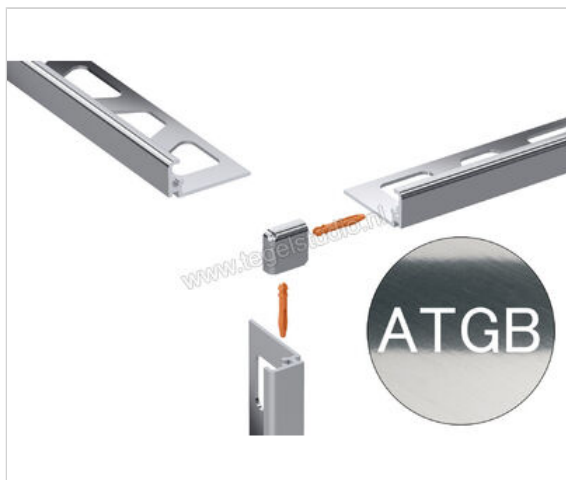

Schlüter Systems JOLLY-ATG Buitenhoek 90° Aluminium ATG - Alu. titanium glanzend geanodiseerd  
Sterkte: 10 mm

<b>Artikelnummer</b>	EV/J100ATG
<b>Fabrikant</b>	Schlüter Systems
<b>Serie</b>	JOLLY-ATG
<b>Kleur</b>	ATG - Alu. titanium glanzend geanodiseerd
<b>Soort</b>	Buitenhoek 90°
<b>Materiaal</b>	Aluminium
<b>EAN nummer</b>	4011832198335
<b>Gewicht</b>	0,003 KG/Stuk
<b>Stuks per pakket</b>	1
<b>Hoogte mm</b>	10
<b>Bestel-/levertijd</b>	Levertijd c.a. 3 weken