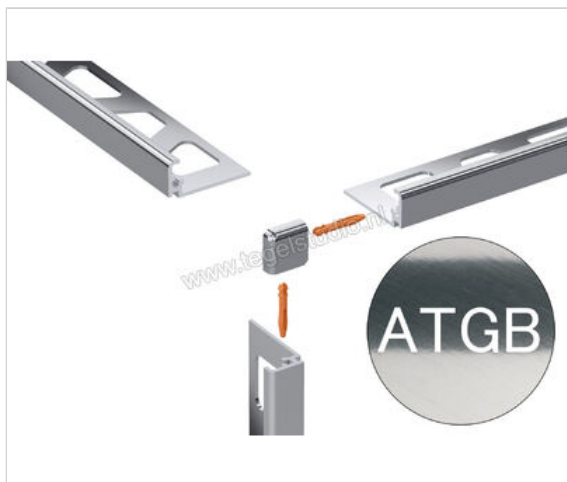

Schlüter Systems JOLLY-ATG Buitenhoek 90° Aluminium ATG - Alu. titanium glanzend geanodiseerd
Sterkte: 11 mm

Artikelnummer	EV/J110ATG
Fabrikant	Schlüter Systems
Serie	JOLLY-ATG
Kleur	ATG - Alu. titanium glanzend geanodiseerd
Soort	Buitenhoek 90°
Materiaal	Aluminium
EAN nummer	4011832198380
Gewicht	0,003 KG/Stuk
Stuks per pakket	1
Hoogte mm	11
Bestel-/levertijd	Levertijd c.a. 3 weken