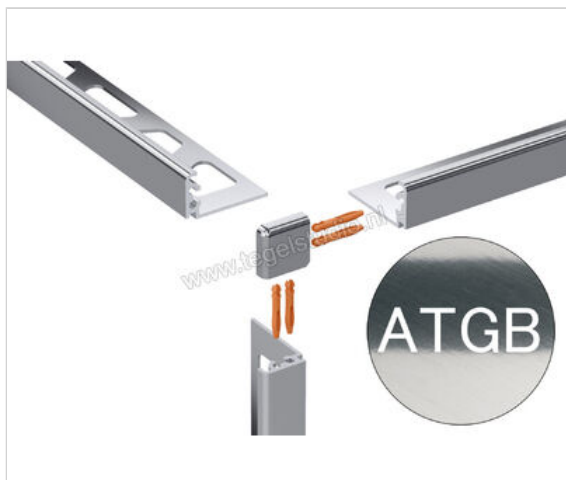

Schlüter Systems JOLLY-ATG Buitenhoek 90° Aluminium ATG - Alu. titanium glanzend geanodiseerd
Sterkte: 12,5 mm

Artikelnummer	EV/J125ATG
Fabrikant	Schlüter Systems
Serie	JOLLY-ATG
Kleur	ATG - Alu. titanium glanzend geanodiseerd
Soort	Buitenhoek 90°
Materiaal	Aluminium
EAN nummer	4011832198427
Gewicht	0,005 KG/Stuk
Stuks per pakket	1
Hoogte mm	12,5
Bestel-/levertijd	Levertijd c.a. 3 weken