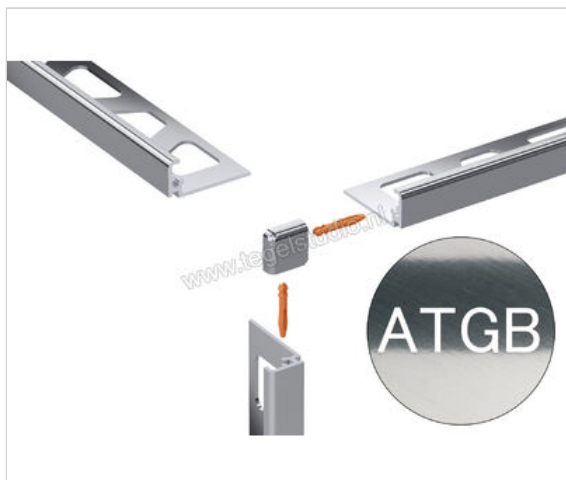

Schlüter Systems JOLLY-ATG Buitenhoek 90° Aluminium ATG - Alu. titanium glanzend geanodiseerd  
Sterkte: 6 mm

<b>Artikelnummer</b>	EV/J60ATG
<b>Fabrikant</b>	Schlüter Systems
<b>Serie</b>	JOLLY-ATG
<b>Kleur</b>	ATG - Alu. titanium glanzend geanodiseerd
<b>Soort</b>	Buitenhoek 90°
<b>Materiaal</b>	Aluminium
<b>EAN nummer</b>	4011832198465
<b>Gewicht</b>	0,003 KG/Stuk
<b>Stuks per pakket</b>	1
<b>Hoogte mm</b>	6
<b>Bestel-/levertijd</b>	Levertijd c.a. 3 weken