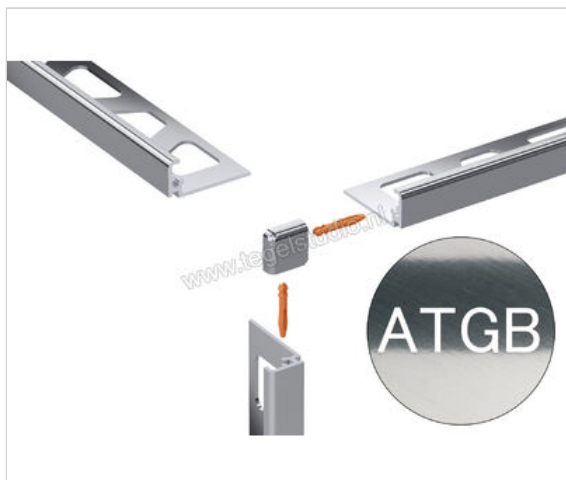

Schlüter Systems JOLLY-ATG Buitenhoek 90° Aluminium ATG - Alu. titanium glanzend geanodiseerd
Sterkte: 8 mm

Artikelnummer	EV/J80ATG
Fabrikant	Schlüter Systems
Serie	JOLLY-ATG
Kleur	ATG - Alu. titanium glanzend geanodiseerd
Soort	Buitenhoek 90°
Materiaal	Aluminium
EAN nummer	4011832198526
Gewicht	0,003 KG/Stuk
Stuks per pakket	1
Hoogte mm	8
Bestel-/levertijd	Levertijd c.a. 3 weken