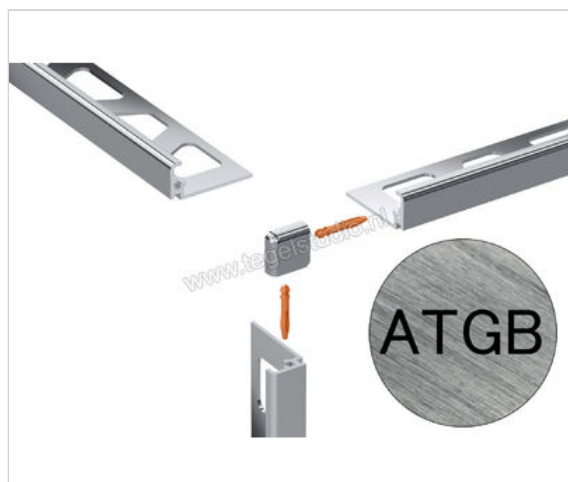

Schlüter Systems JOLLY-ATGB Buitenhoek 90° Aluminium ATGB - Alu. titanium geborsteld geanodiseerd Sterkte: 10 mm

Artikelnummer	EV/J100ATGB
Fabrikant	Schlüter Systems
Serie	JOLLY-ATGB
Kleur	ATGB - Alu. titanium geborsteld geanodiseerd
Soort	Buitenhoek 90°
Materiaal	Aluminium
EAN nummer	4011832198557
Gewicht	0,003 KG/Stuk
Stuks per pakket	1
Hoogte mm	10
Bestel-/levertijd	Levertijd c.a. 3 weken