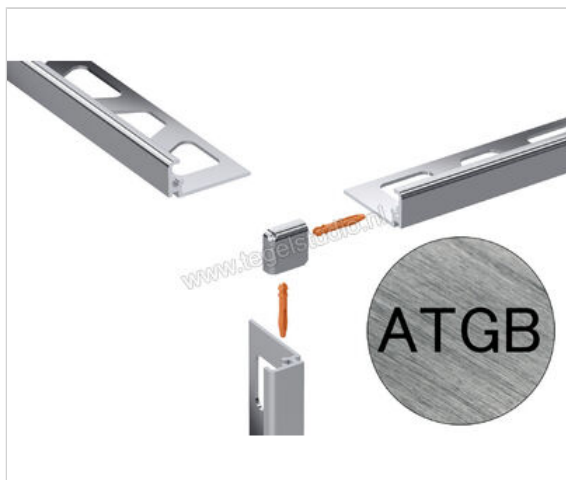

Schlüter Systems JOLLY-ATGB Buitenhoek 90° Aluminium ATGB - Alu. titanium geborsteld geanodiseerd Sterkte: 11 mm

Artikelnummer	EV/J110ATGB
Fabrikant	Schlüter Systems
Serie	JOLLY-ATGB
Kleur	ATGB - Alu. titanium geborsteld geanodiseerd
Soort	Buitenhoek 90°
Materiaal	Aluminium
EAN nummer	4011832198588
Gewicht	0,003 KG/Stuk
Stuks per pakket	1
Hoogte mm	11
Bestel-/levertijd	Levertijd c.a. 3 weken