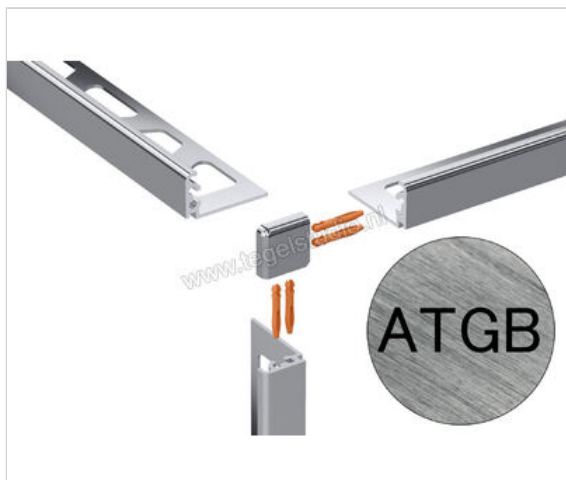

Schlüter Systems JOLLY-ATGB Buitenhoek 90° Aluminium ATGB - Alu. titanium geborsteld geanodiseerd Sterkte: 12,5 mm

Artikelnummer	EV/J125ATGB
Fabrikant	Schlüter Systems
Serie	JOLLY-ATGB
Kleur	ATGB - Alu. titanium geborsteld geanodiseerd
Soort	Buitenhoek 90°
Materiaal	Aluminium
EAN nummer	4011832198618
Gewicht	0,005 KG/Stuk
Stuks per pakket	1
Hoogte mm	12,5
Bestel-/levertijd	Levertijd c.a. 3 weken