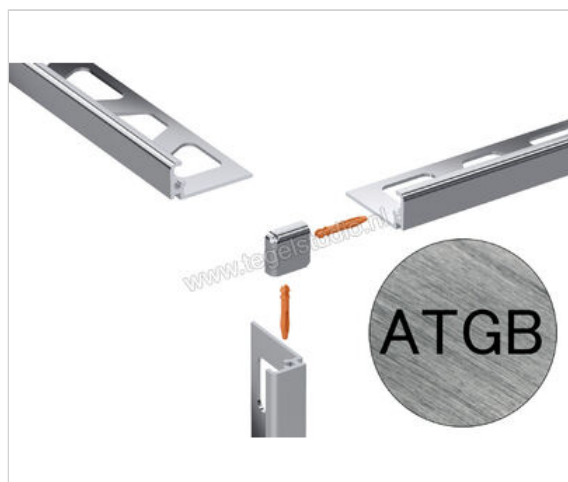

Schlüter Systems JOLLY-ATGB Buitenhoek 90° Aluminium ATGB - Alu. titanium geborsteld geanodiseerd Sterkte: 6 mm

<b>Artikelnummer</b>	EV/J60ATGB
<b>Fabrikant</b>	Schlüter Systems
<b>Serie</b>	JOLLY-ATGB
<b>Kleur</b>	ATGB - Alu. titanium geborsteld geanodiseerd
<b>Soort</b>	Buitenhoek 90°
<b>Materiaal</b>	Aluminium
<b>EAN nummer</b>	4011832198649
<b>Gewicht</b>	0,003 KG/Stuk
<b>Stuks per pakket</b>	1
<b>Hoogte mm</b>	6
<b>Bestel-/levertijd</b>	Levertijd c.a. 3 weken