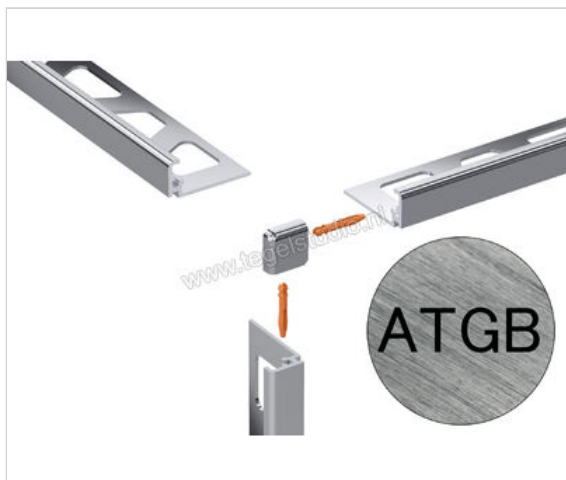

Schlüter Systems JOLLY-ATGB Buitenhoek 90° Aluminium ATGB - Alu. titanium geborsteld geanodiseerd Sterkte: 8 mm

| | |
|--------------------------|--|
| Artikelnummer | EV/J80ATGB |
| Fabrikant | Schlüter Systems |
| Serie | JOLLY-ATGB |
| Kleur | ATGB - Alu. titanium geborsteld geanodiseerd |
| Soort | Buitenhoek 90° |
| Materiaal | Aluminium |
| EAN nummer | 4011832198687 |
| Gewicht | 0,003 KG/Stuk |
| Stuks per pakket | 1 |
| Hoogte mm | 8 |
| Bestel-/levertijd | Levertijd c.a. 3 weken |