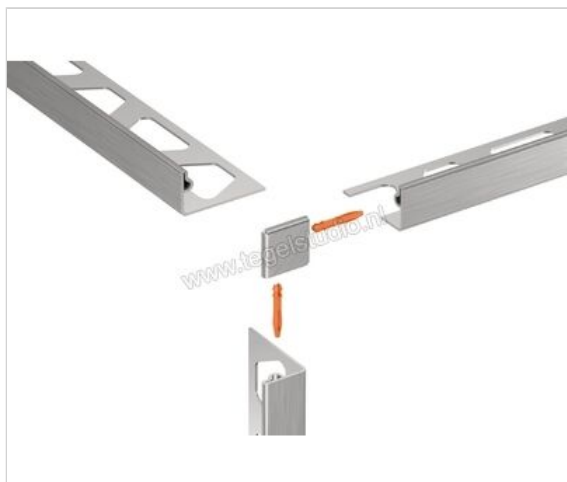

Schlüter Systems JOLLY-EB/EV Buitenhoek 90° Roestvast staal EB - Roestvast staal geborsteld Sterkte: 10 mm

Artikelnummer	EV/J100EB
Fabrikant	Schlüter Systems
Serie	JOLLY-EB/EV
Kleur	EB - Roestvast staal geborsteld
Soort	Buitenhoek 90°
Materiaal	Roestvast staal
EAN nummer	4011832202759
Gewicht	0,002 KG/Stuk
Stuks per pakket	1
Hoogte mm	10
Bestel-/levertijd	Levertijd c.a. 3 weken