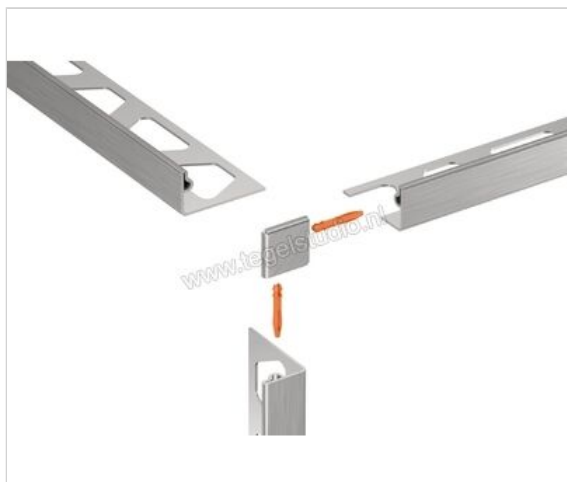

Schlüter Systems JOLLY-EB/EV Buitenhoek 90° Roestvast staal EB - Roestvast staal geborsteld Sterkte: 11 mm

<b>Artikelnummer</b>	EV/J110EB
<b>Fabrikant</b>	Schlüter Systems
<b>Serie</b>	JOLLY-EB/EV
<b>Kleur</b>	EB - Roestvast staal geborsteld
<b>Soort</b>	Buitenhoek 90°
<b>Materiaal</b>	Roestvast staal
<b>EAN nummer</b>	4011832202766
<b>Gewicht</b>	0,002 KG/Stuk
<b>Stuks per pakket</b>	1
<b>Hoogte mm</b>	11
<b>Bestel-/levertijd</b>	Levertijd c.a. 3 weken