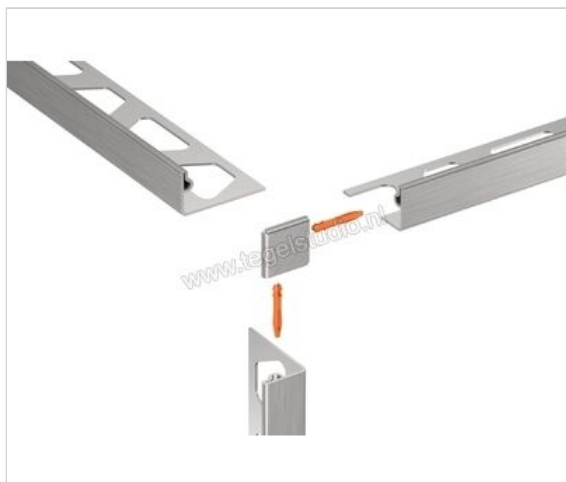

Schlüter Systems JOLLY-EB/EV Buitenhoek 90° Roestvast staal EB - Roestvast staal geborsteld Sterkte: 12,5 mm

<b>Artikelnummer</b>	EV/J125EB
<b>Fabrikant</b>	Schlüter Systems
<b>Serie</b>	JOLLY-EB/EV
<b>Kleur</b>	EB - Roestvast staal geborsteld
<b>Soort</b>	Buitenhoek 90°
<b>Materiaal</b>	Roestvast staal
<b>EAN nummer</b>	4011832202773
<b>Gewicht</b>	0,002 KG/Stuk
<b>Stuks per pakket</b>	1
<b>Hoogte mm</b>	12,5
<b>Bestel-/levertijd</b>	Levertijd c.a. 3 weken