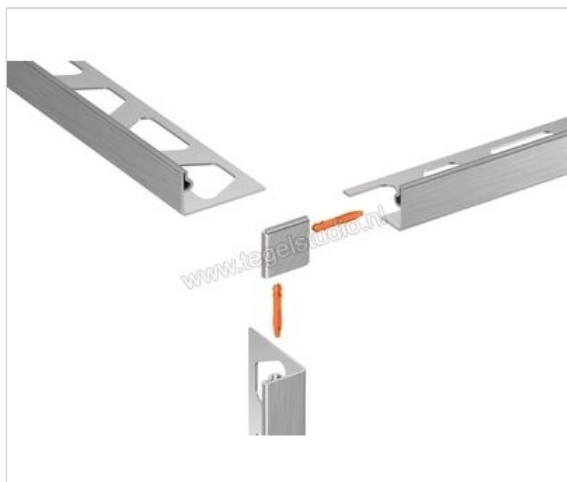

Schlüter Systems JOLLY-EB/EV Buitenhoek 90° Roestvast staal EB - Roestvast staal geborsteld Sterkte: 6 mm

<b>Artikelnummer</b>	EV/J60EB
<b>Fabrikant</b>	Schlüter Systems
<b>Serie</b>	JOLLY-EB/EV
<b>Kleur</b>	EB - Roestvast staal geborsteld
<b>Soort</b>	Buitenhoek 90°
<b>Materiaal</b>	Roestvast staal
<b>EAN nummer</b>	4011832202735
<b>Gewicht</b>	0,001 KG/Stuk
<b>Stuks per pakket</b>	1
<b>Hoogte mm</b>	6
<b>Bestel-/levertijd</b>	Levertijd c.a. 3 weken