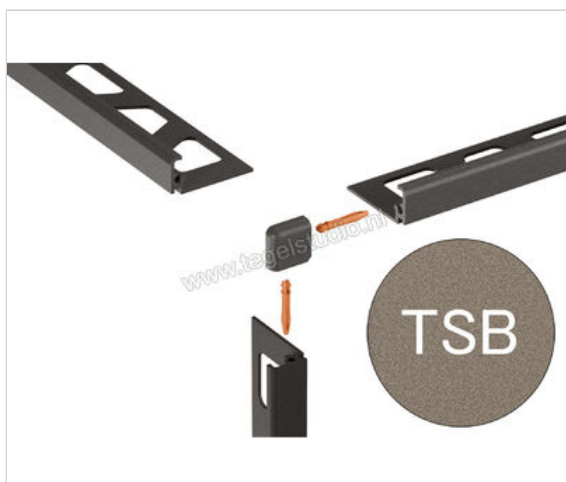

Schlüter Systems JOLLY-TSB Buitenhoek 90° Aluminium TSB - structuur-gecoat beige Sterkte: 10 mm

Artikelnummer	EV/J100TSB
Fabrikant	Schlüter Systems
Serie	JOLLY-TSB
Kleur	TSB - structuur-gecoat beige
Soort	Buitenhoek 90°
Materiaal	Aluminium
EAN nummer	4011832197376
Gewicht	0,003 KG/Stuk
Stuks per pakket	1
Hoogte mm	10
Bestel-/levertijd	Levertijd c.a. 3 weken