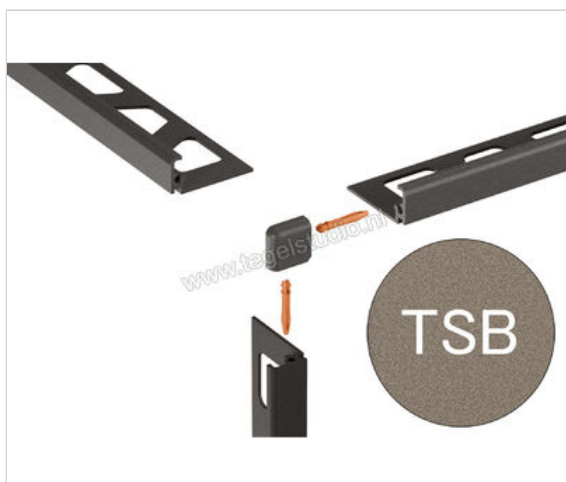

Schlüter Systems JOLLY-TSB Buitenhoek 90° Aluminium TSB - structuur-gecoat beige Sterkte: 11 mm

Artikelnummer	EV/J110TSB
Fabrikant	Schlüter Systems
Serie	JOLLY-TSB
Kleur	TSB - structuur-gecoat beige
Soort	Buitenhoek 90°
Materiaal	Aluminium
EAN nummer	4011832197406
Gewicht	0,003 KG/Stuk
Stuks per pakket	1
Hoogte mm	11
Bestel-/levertijd	Levertijd c.a. 3 weken