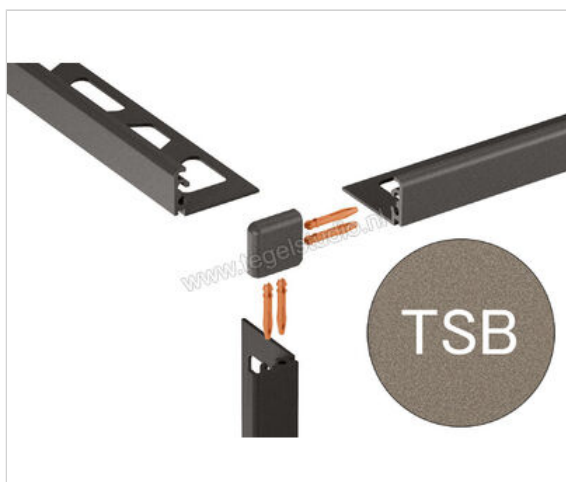

Schlüter Systems JOLLY-TSB Buitenhoek 90° Aluminium TSB - structuur-gecoat beige Sterkte: 12,5 mm

<b>Artikelnummer</b>	EV/J125TSB
<b>Fabrikant</b>	Schlüter Systems
<b>Serie</b>	JOLLY-TSB
<b>Kleur</b>	TSB - structuur-gecoat beige
<b>Soort</b>	Buitenhoek 90°
<b>Materiaal</b>	Aluminium
<b>EAN nummer</b>	4011832197437
<b>Gewicht</b>	0,005 KG/Stuk
<b>Stuks per pakket</b>	1
<b>Hoogte mm</b>	12,5
<b>Bestel-/levertijd</b>	Levertijd c.a. 3 weken