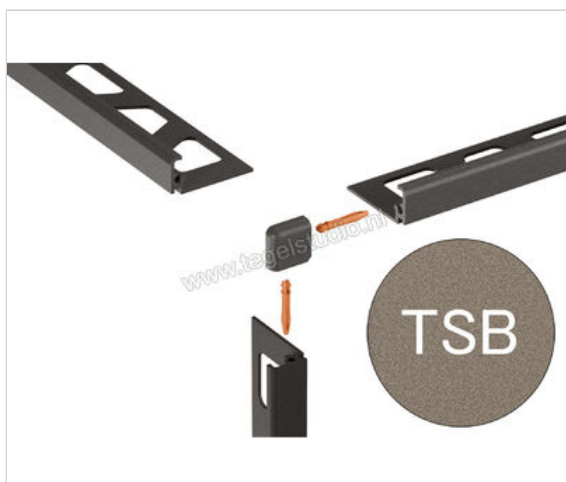

Schlüter Systems JOLLY-TSB Buitenhoek 90° Aluminium TSB - structuur-gecoat beige Sterkte: 6 mm

Artikelnummer	EV/J60TSB
Fabrikant	Schlüter Systems
Serie	JOLLY-TSB
Kleur	TSB - structuur-gecoat beige
Soort	Buitenhoek 90°
Materiaal	Aluminium
EAN nummer	4011832197468
Gewicht	0,003 KG/Stuk
Stuks per pakket	1
Hoogte mm	6
Bestel-/levertijd	Levertijd c.a. 3 weken