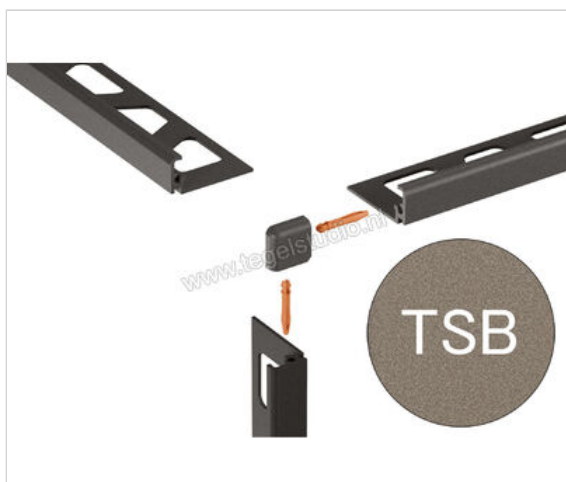

Schlüter Systems JOLLY-TSB Buitenhoek 90° Aluminium TSB - structuur-gecoat beige Sterkte: 8 mm

Artikelnummer	EV/J80TSB
Fabrikant	Schlüter Systems
Serie	JOLLY-TSB
Kleur	TSB - structuur-gecoat beige
Soort	Buitenhoek 90°
Materiaal	Aluminium
EAN nummer	4011832197499
Gewicht	0,003 KG/Stuk
Stuks per pakket	1
Hoogte mm	8
Bestel-/levertijd	Levertijd c.a. 3 weken