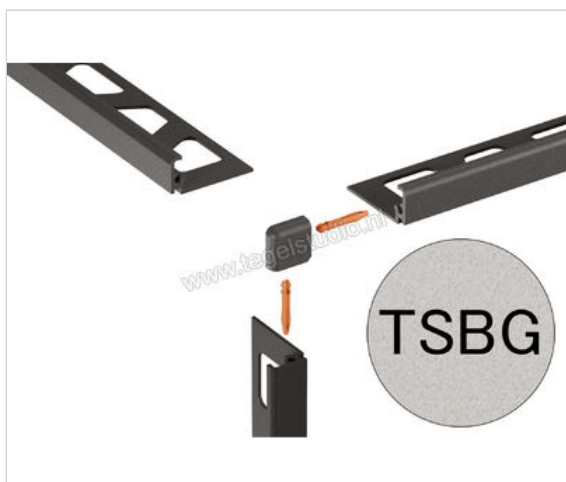

Schlüter Systems JOLLY-TSBG Buitenhoek 90° Aluminium TSB - structuur-gecoat beige Sterkte: 10 mm

<b>Artikelnummer</b>	EV/J100TSBG
<b>Fabrikant</b>	Schlüter Systems
<b>Serie</b>	JOLLY-TSBG
<b>Kleur</b>	TSB - structuur-gecoat beige
<b>Soort</b>	Buitenhoek 90°
<b>Materiaal</b>	Aluminium
<b>EAN nummer</b>	4011832193828
<b>Gewicht</b>	0,003 KG/Stuk
<b>Stuks per pakket</b>	1
<b>Hoogte mm</b>	10
<b>Bestel-/levertijd</b>	Levertijd c.a. 3 weken