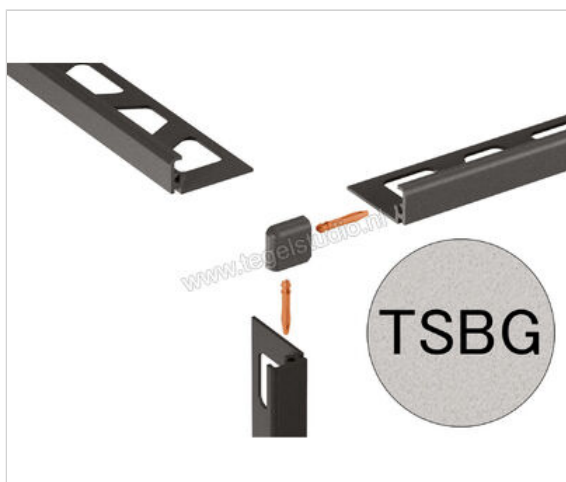

Schlüter Systems JOLLY-TSBG Buitenhoek 90° Aluminium TSB - structuur-gecoat beige Sterkte: 11 mm

Artikelnummer	EV/J110TSBG
Fabrikant	Schlüter Systems
Serie	JOLLY-TSBG
Kleur	TSB - structuur-gecoat beige
Soort	Buitenhoek 90°
Materiaal	Aluminium
EAN nummer	4011832193842
Gewicht	0,003 KG/Stuk
Stuks per pakket	1
Hoogte mm	11
Bestel-/levertijd	Levertijd c.a. 3 weken