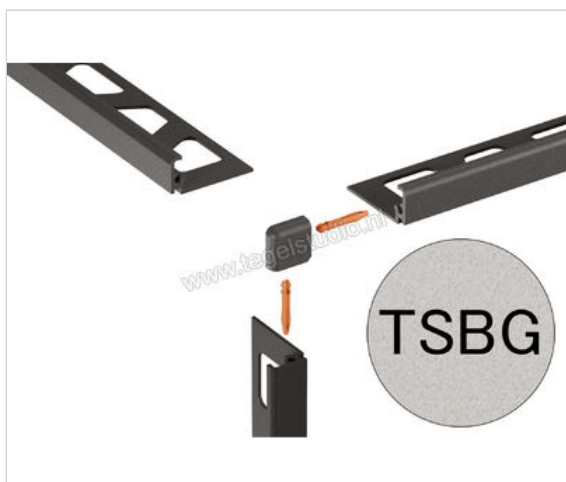

Schlüter Systems JOLLY-TSBG Buitenhoek 90° Aluminium TSB - structuur-gecoat beige Sterkte: 6 mm

Artikelnummer	EV/J60TSBG
Fabrikant	Schlüter Systems
Serie	JOLLY-TSBG
Kleur	TSB - structuur-gecoat beige
Soort	Buitenhoek 90°
Materiaal	Aluminium
EAN nummer	4011832193880
Gewicht	0,003 KG/Stuk
Stuks per pakket	1
Hoogte mm	6
Bestel-/levertijd	Levertijd c.a. 3 weken