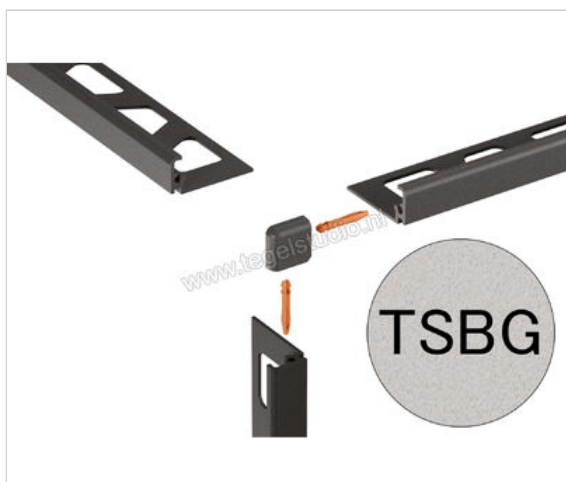

Schlüter Systems JOLLY-TSBG Buitenhoek 90° Aluminium TSB - structuur-gecoat beige Sterkte: 8 mm

<b>Artikelnummer</b>	EV/J80TSBG
<b>Fabrikant</b>	Schlüter Systems
<b>Serie</b>	JOLLY-TSBG
<b>Kleur</b>	TSB - structuur-gecoat beige
<b>Soort</b>	Buitenhoek 90°
<b>Materiaal</b>	Aluminium
<b>EAN nummer</b>	4011832193910
<b>Gewicht</b>	0,003 KG/Stuk
<b>Stuks per pakket</b>	1
<b>Hoogte mm</b>	8
<b>Bestel-/levertijd</b>	Levertijd c.a. 3 weken