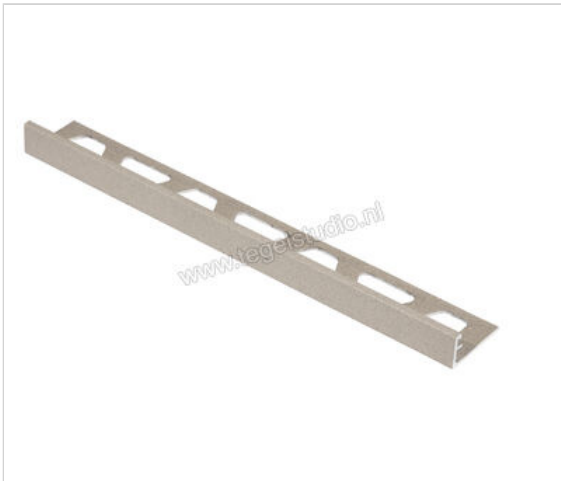

Schlüter Systems JOLLY-TSC Afsluitprofiel Aluminium TSC - structuur-gecoat crème Sterkte: 10 mm  
Lengte: 2,5 m

<b>Artikelnummer</b>	J100TSC
<b>Fabrikant</b>	Schlüter Systems
<b>Serie</b>	JOLLY-TSC
<b>Kleur</b>	TSC - structuur-gecoat crème
<b>Soort</b>	Afsluitprofiel
<b>Materiaal</b>	Aluminium
<b>EAN nummer</b>	4011832193170
<b>Gewicht</b>	0,227 KG/Stuk
<b>Stuks per pakket</b>	1
<b>Hoogte mm</b>	10
<b>Lengte m</b>	2,5
<b>Bestel-/levertijd</b>	Levertijd c.a. 3 weken