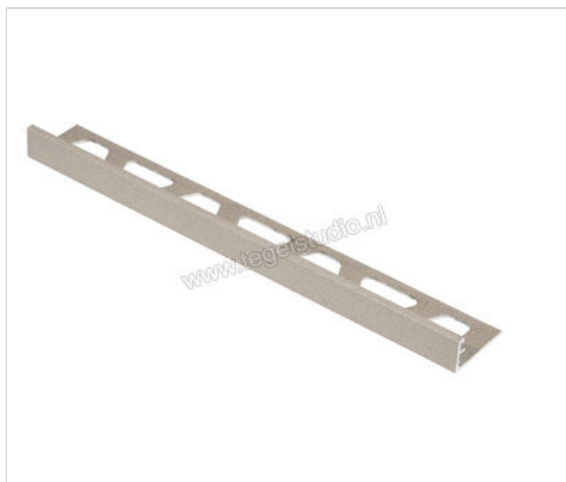

Schlüter Systems JOLLY-TSC Afsluitprofiel Aluminium TSC - structuur-gecoat crème Sterkte: 12,5 mm  
Lengte: 2,5 m

<b>Artikelnummer</b>	J125TSC
<b>Fabrikant</b>	Schlüter Systems
<b>Serie</b>	JOLLY-TSC
<b>Kleur</b>	TSC - structuur-gecoat crème
<b>Soort</b>	Afsluitprofiel
<b>Materiaal</b>	Aluminium
<b>EAN nummer</b>	4011832193378
<b>Gewicht</b>	0,285 KG/Stuk
<b>Stuks per pakket</b>	1
<b>Hoogte mm</b>	12,5
<b>Lengte m</b>	2,5
<b>Bestel-/levertijd</b>	Levertijd c.a. 3 weken