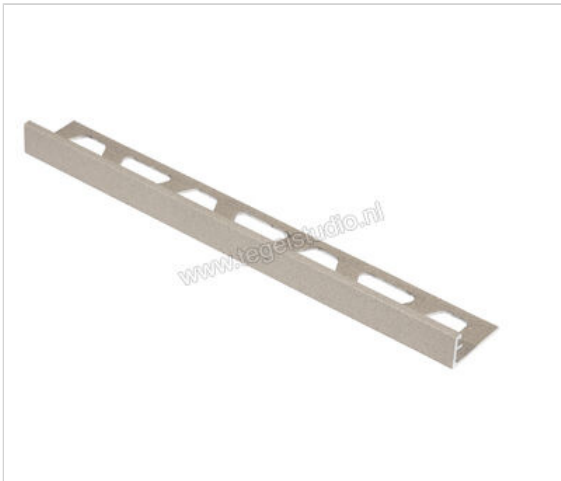

Schlüter Systems JOLLY-TSC Afsluitprofiel Aluminium TSC - structuur-gecoat crème Sterkte: 8 mm  
Lengte: 3 m

<b>Artikelnummer</b>	J80TSC/300
<b>Fabrikant</b>	Schlüter Systems
<b>Serie</b>	JOLLY-TSC
<b>Kleur</b>	TSC - structuur-gecoat crème
<b>Soort</b>	Afsluitprofiel
<b>Materiaal</b>	Aluminium
<b>EAN nummer</b>	4011832195921
<b>Gewicht</b>	0,257 KG/Stuk
<b>Stuks per pakket</b>	1
<b>Hoogte mm</b>	8
<b>Lengte m</b>	3
<b>Bestel-/levertijd</b>	Levertijd c.a. 3 weken